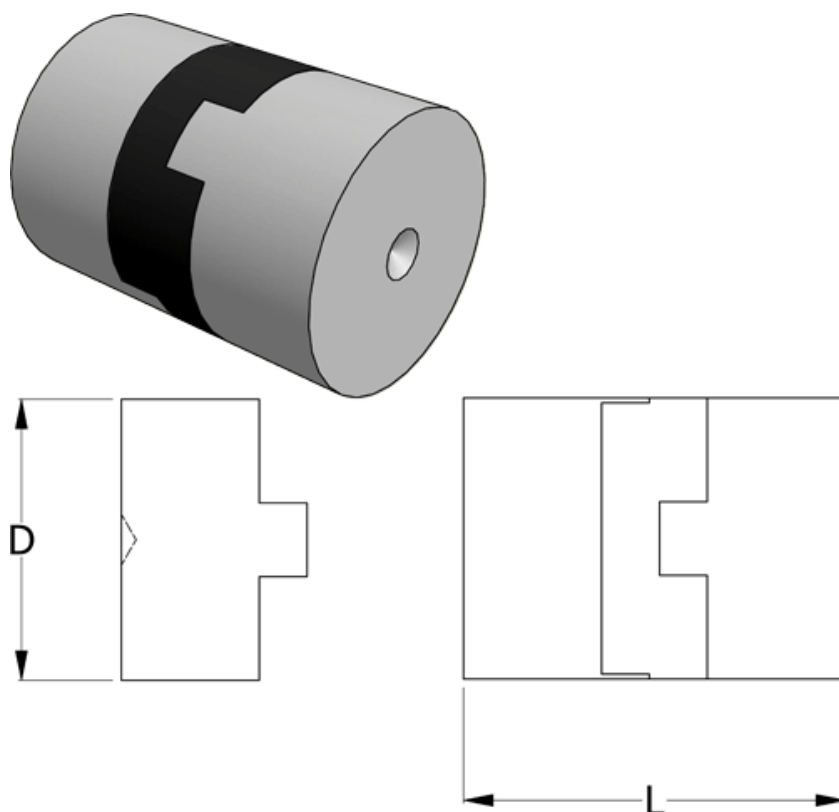

Data Sheet

Article number: 3321231330000

Description: Oldham coupling hub 231.33.00.00
with blank hub, bore - mm

Measures

D = 33.3

L = 42

Note = Overnævnte varenr. er kun for et koblingsnav. Der går 2 koblingsnav og 1 element til 1 komplet kobling

Torque (Nm) = 9